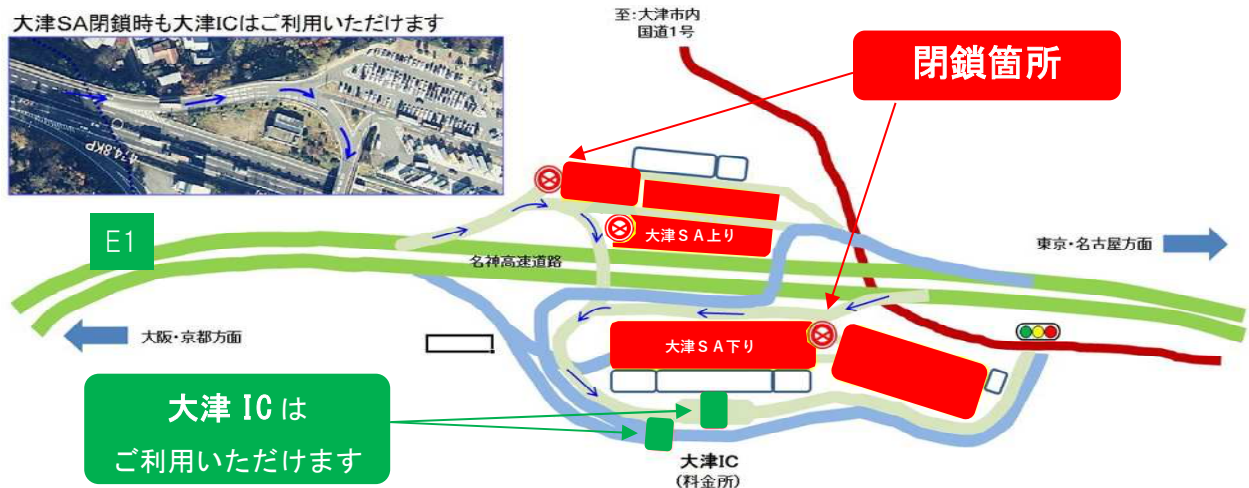

4. 大津 SA 内一部スペースの閉鎖について

大津 SA 上り線の展望スペースの一部、下り線休憩施設の 2 階・3 階展望デッキ(階段・エスカレーター一含む)についても、終日閉鎖いたします。

5. 道路交通情報のお知らせ

■お出かけ前に入手できる道路交通情報

◎アイハイウェイ

24 時間、高速道路の道路交通情報をマップや文字情報で確認できるサービスです。

次の URL からアクセスしてください。(パソコンから閲覧できるウェブサイトのほか、スマホアプリもあります)

<https://ihighway.jp/>

※QR コードはこちら ⇒

※情報提供料は無料ですが、通信料はお客さまのご負担となります。