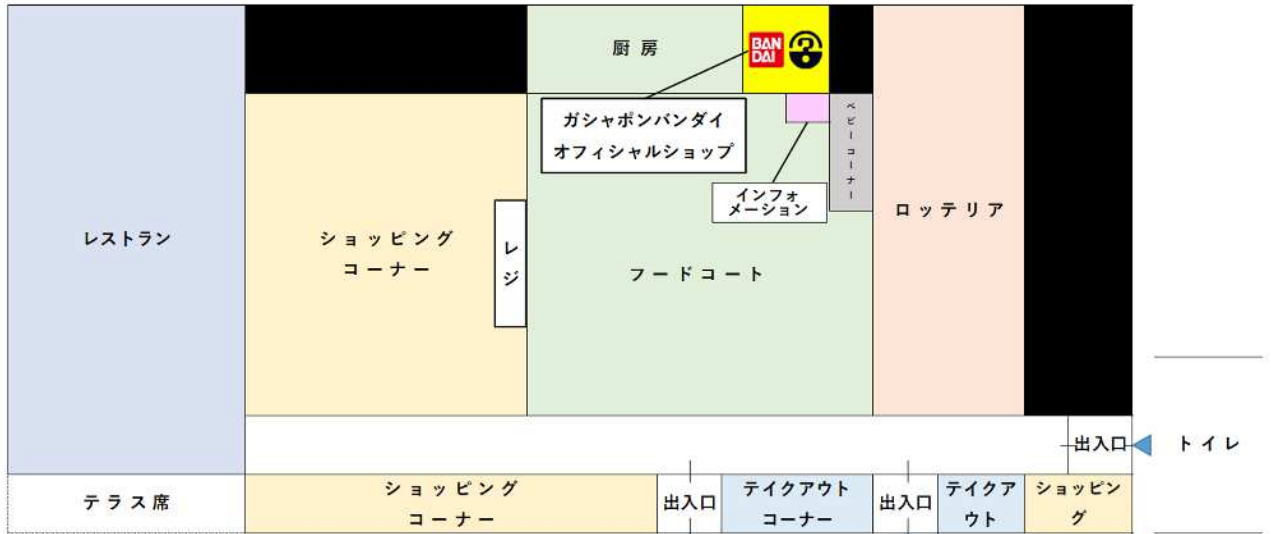

## ■施設概要

- 1.施設名称 『ガシャポンバンダイオフィシャルショップ』三木サービスエリア下り線店
- 2.所在地 兵庫県三木市加佐字湯谷 1142  
E2 山陽自動車道 三木 SA(下り線:山口方面) 店内インフォメーションコーナー横
- 3.運用開始日 2024年7月18日(木)9時～
- 4.営業時間 9時～21時
- 5.施設面積 28.7㎡(約8.6坪)
- 6.設置面数 162面
- 7.公式サイト [https://bandainamco-am.co.jp/others/gashapon-bandai-officialshop/store/miki\\_sa/](https://bandainamco-am.co.jp/others/gashapon-bandai-officialshop/store/miki_sa/)