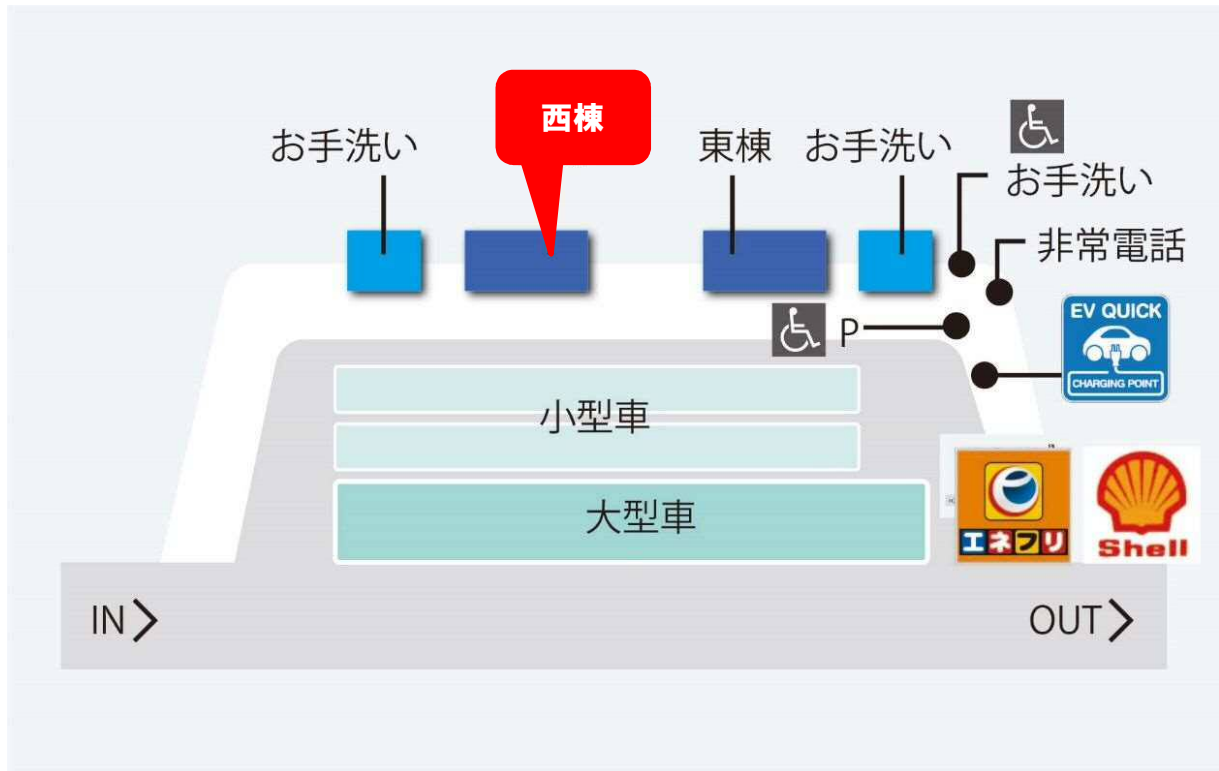

その他オープン割引セールとして、天井 540 円(税込)を 500 円(税込)で販売

リニューアル前 写真

リニューアル後 (イメージ)

香芝 SA 限定「ヤマトポーク天井」

1. リニューアルオープン日時

平成 31 年 3 月 6 日(水) 7 時 00 分 ファミリーマート

平成 31 年 3 月 18 日(月) 11 時 00 分 天井・天ぷら専門店「天井てんや」

2. リニューアル概要

(1)店舗全景

(2)店舗内配置(西棟)

① 天井・天ぷら専門店「天井てんや」

店舗名 営業時間	特色
天井・天ぷら専門店 「てんや」 11:00～21:00 (ラストオーダー20:30)	西日本の高速道路初登場！！  関東で人気の天井専門チェーン店天井・天ぷら専門店「天井てんや」が奈良県初出店。 不動の人気メニューである天井は魚と野菜の絶妙なバランスで、エビ、イカ、キス、かぼちゃ、 おくらの天井です。 食材は全て、こだわりの「天井てんや」仕様。その美味しさを支えるてんやの天ぷら油は植物油 100%でコレステロールゼロ！ (客席) 52 席、(店内面積)123.5 m ² (主なメニュー)天井、やさしい天井、えび鶏天井、天ぷら盛り合わせ (香芝 SA 限定メニュー) マヨ鶏天井、ヤマトポーク天井  