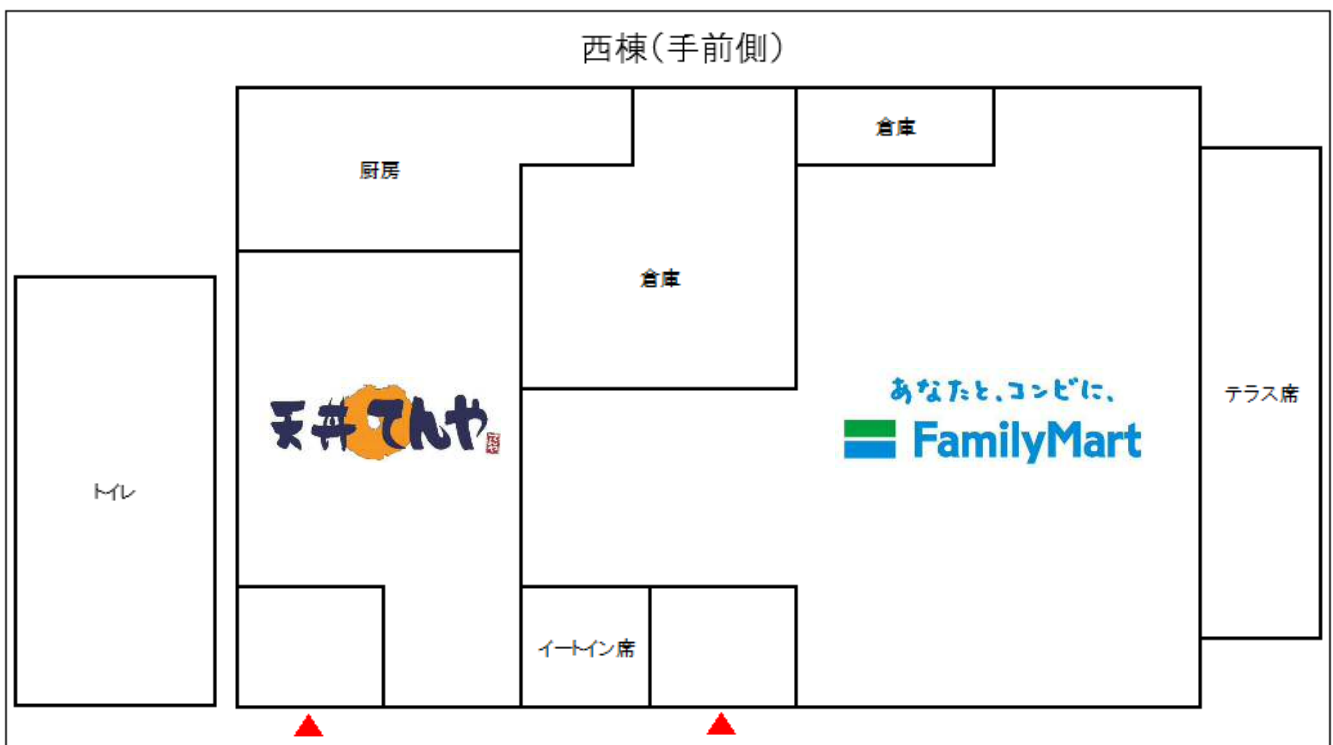

リニューアル前 写真

リニューアル後 (イメージ)

「ファミリーマート」の「ファミチキ」

■天井・天ぷら専門店「天井てんや」

○リニューアルオープン日時 平成 31 年 3 月 18 日(月) 11 時 00 分

○主なリニューアルオープンサービス

オープン 2 日間限定セールとして、オールスター天井 720 円(税込)を 500 円(税込)で販売(限定 100 食)
(実施期間 3 月 18 日(月)~3 月 19 日(火))

その他オープン割引セールとして、天井 540 円(税込)を 500 円(税込)で販売

リニューアル前 写真

リニューアル後 (イメージ)

香芝 SA 限定「ヤマトポーク天井」

1. リニューアルオープン日時

平成 31 年 3 月 6 日(水) 7 時 00 分 ファミリーマート

平成 31 年 3 月 18 日(月) 11 時 00 分 天井・天ぷら専門店「天井てんや」

2. リニューアル概要

(1)店舗全景

(2)店舗内配置(西棟)

① 天井・天ぷら専門店「天井てんや」

店舗名 営業時間	特色
天井・天ぷら専門店 「てんや」 11:00～21:00 (ラストオーダー20:30)	西日本の高速道路初登場！！  関東で人気の天井専門チェーン店天井・天ぷら専門店「天井てんや」が奈良県初出店。 不動の人気メニューである天井は魚と野菜の絶妙なバランスで、エビ、イカ、キス、かぼちゃ、 おくらの天井です。 食材は全て、こだわりの「天井てんや」仕様。その美味しさを支えるてんやの天ぷら油は植物油 100%でコレステロールゼロ！ (客席) 52 席、(店内面積)123.5 m ² (主なメニュー)天井、やさしい天井、えび鶏天井、天ぷら盛り合わせ (香芝 SA 限定メニュー) マヨ鶏天井、ヤマトポーク天井  

②コンビニ

店舗名 営業時間	特色
ファミリーマート 24 時間営業	暮らしに新たなワクワクを生み出すファミマのオリジナルブランド Family Mart Collection。 一杯ごとにその場で挽くファミマカフェや、ファミチキをはじめとした豊富なホットスナック等あわせて 約 400 種類以上もの豊富な商品を取り揃えました。 品質にこだわり、「これ欲しい！」と思わず手にとりたくなるような商品を次々と作り出していきます。 (イトイン客席) 5 席、(店内面積)176.36 m ²  